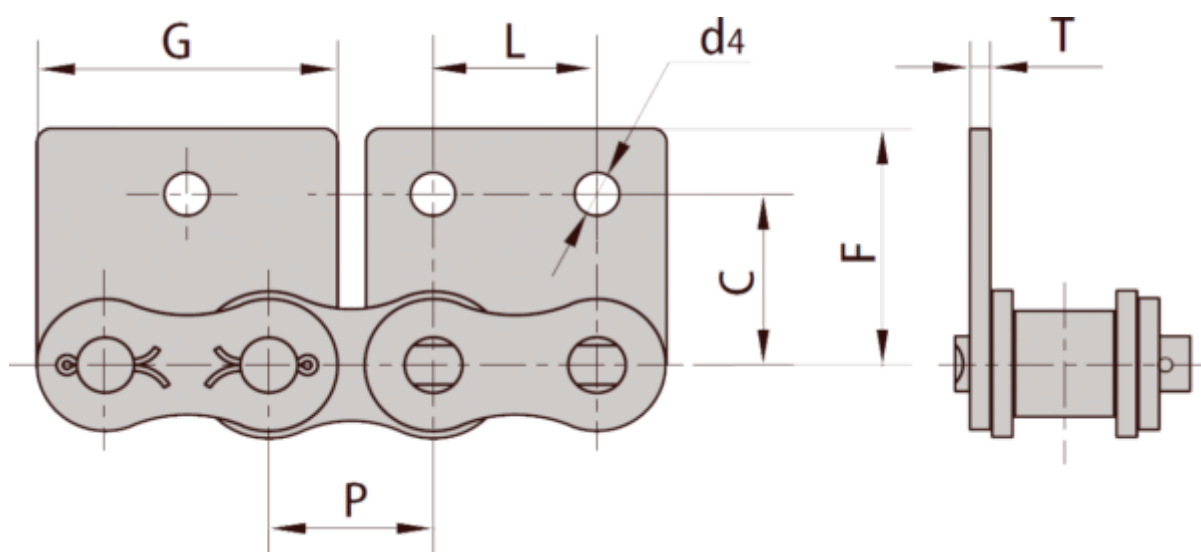

Varenummer: 6100110051052

Beskrivelse: 08B1

WSA2 Opretstående, 2 huller, én side. Stor plade. medbringer med fjederlås

## Mål

C = 13.35

d4 = 4.3

F = 18.90

G = 23.30

L = 12700

P = -

T = 1.60